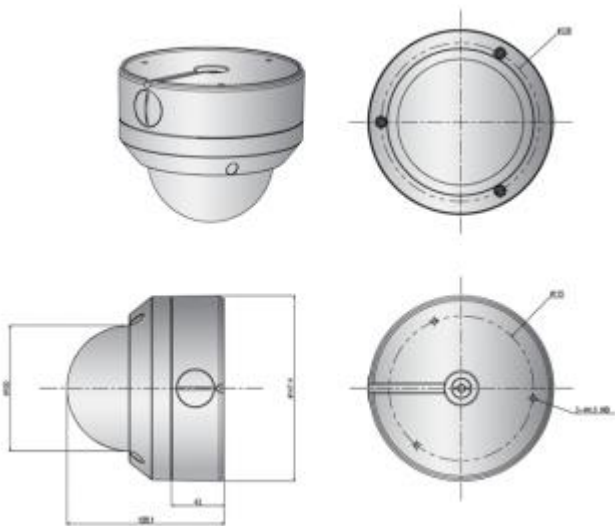

DOME CAMERA ID-4300

식별번호 : 23552968

주요특징

- 1/ 2.8" Progressive Scan CMOS
- 야간 최대거리 20~30M
- 최대 줌(Optical x4.3 / IP X10)
- H.265/H.264/MJPEG 다중 압축방식 지원
- 최대 30fps @1920x1080
- 트리플 스트리밍 지원
(Pri : H.265/H.264, Sec x2 : H.265/H.264?MJPEG)
- 지능형 영상분석 기능
(템퍼링/침입/라인크로스/소리/영상감지 외)

외 관 도

(단위: mm)

제품사양

항 목	ID-4300
이미지센서 해상도	1/2.8" CMOS Image Sensor 2MP, 1920 x 1080
줌	4.3X zoom
초점거리	F = 2.8 ~ 12mm
최대조리개값	F 1.4
화각	Horizontal : 104.2°(wide)~31.16°(tele)
최저조도	0 Lux (IR LED ON)
전자셔터속도	1/1 ~ 1/100,000 sec
사생활보호기능	4 regions
이미지개선기능	AF,AWBAENR,TDNDSBLC,GAMMADPC,DEFOG,WDR
IR LED	850mm, 4pcs, Max:30M
비디오항목	
압축	H.265/H.264/MJPEG
프레임비율	Max30fps@1920x1080
해상도	320x240 ~ 1920x1080
비디오스트림	Primary:H.265/H.264, Secondary x2 : H.265/H.264/MJPEG
Burn-in OSD	Multi-lingual(English,Korean,French,German, Spanish,Italian,Russian,Japanese,Swedish,Portugu ese,Dutch,Hungarian,finnish,Special Symbols)
네트워크 항목	
접속	Ethernet 10/100base-T (RJ-45)
프로토콜	IPv4/v6,TCP,UDP,IGMP(Multicast),ICMP,DHCP,HTTP,HTTPS,RTP,RTSP
암호화	Password Protection, IP address filtering, HTTPS encryption
응용프로그램	Truen protocol/SDK,ONVIF,PSIA,MJPEG-TS
이벤트/알람	
이벤트 출처	Motion,Sensor input,Client disconnection
이벤트 동작	Notification(E-mail),FTP,PTZpreset,Alarm control,Recording
일반사항	
기구물 인증	IP67,IK10
Certifications	KC
외부저장	Micro SD/SDH/SDHC/SDXC (Max 512GB)
전원공급	Min DC 12V, PoE(Power over Ethernet):802.3af
소비전원	CD12V/PoE:Max12W
동작상태	-30°C~70°C/Less than 90% RH
규격	Ø100 for vandal dome, Ø147 for dotted
무게	980g