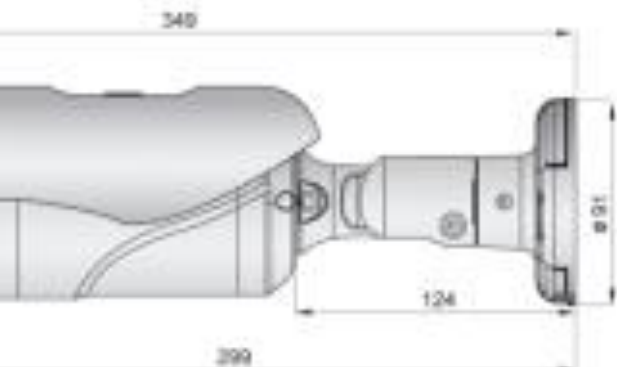

BULLET CAMERA IB-F5100

식별번호 : 23581290

주요특징

- 1/ 2.8" Progressive Scan CMOS
- 야간 최대거리 30M
- 최대 줌(Optical x4.3 / IP X10)
- H.265/H.264/MJPEG 다중 압축방식 지원
- 최대 30fps @1920x1080 고해상도 지원
- 트리플 스트리밍 지원
(Pri : H.265/H.264, Sec x2 : H.265/H.264?MJPEG)
- 지능형 영상분석 기능
(템퍼링/침입/라인크로스/소리/영상감지 외)

외관도

(단위: mm)

제품사양

항 목	IB-F5100
이미지센서	1/2.8" CMOS Image Sensor
해상도	2MP, 1920 x 1080
줌	4.3X zoom
초점거리	F = 2.8 ~ 12mm
최대조리개값	F 2.2(Wide) ~ Tele(2.3)
화각	Horizontal : 104.2°(wide)~31.16°(tele)
최저조도	0 Lux (IR LED ON)
전자셔터속도	1/1 ~ 1/100,000 sec
사생활보호기능	4 regions
이미지개선기능	AF,AWB,AE,NR,TDN,DSS,BLC,GAMMA,DPC,DEFOG,WDR
IR LED	850mm, 4pcs, Min:30M
비디오항목	
압축	H.265/H.264/MJPEG
프레임비율	Max30fps@1920x1080
해상도	320x240 ~ 1920x1080
비디오스트림	Primary:H.265/H.264, Secondary x2 : H.265/H.264/MJPEG
Burn-in OSD	Multi-lingual(English,Korean,French,German, Spanish,Italian,Russian,Japanese,Swedish,Portuguese, Dutch,Hungarian,finnish,Special Symbols)
네트워크 항목	
접속	Ethernet 10/100base-T (RJ-45)
프로토콜	IPv4/v6,TCP,UDP,IGMP(Multicast),ICMP,DHCP,HTTP,HTTPS,RTP,RTSP
암호화	Password Protection, IP address filtering, HTTPS encryption
응용프로그램	Truen protocol/SDK,ONVIF,PSIA,MJPEG-TS
이벤트/알람	
이벤트 출처	Motion,Sensor input,Client disconnection
이벤트 동작	Notification(E-mail),FTP,PTZpreset,Alarm control,Recording
일반사항	
기구물 인증	IP67,IK10
Certifications	KC
외부저장	Micro SD/SDH/SDXC (Max 512GB)
전원공급	Min DC 12V, PoE(Power over Ethernet):802.3af
소비전원	CD12V/PoE:Max12W
동작상태	-30°C~70°C/Less than 90% RH
규격	Ø85.7 x 297.9(L) [mm]
무게	1600g