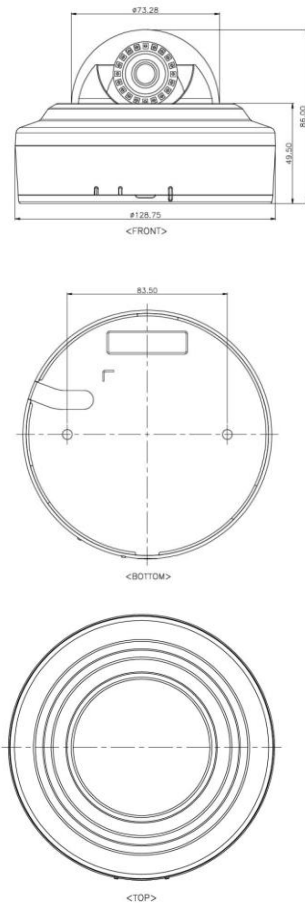

DOME CAMERA D4100

식별번호 : 23061686

주요특징

- 1/ 2.8 "Progressive Scan CMOS
- 듀얼 스트리밍 [H.264, M-JPEG]
- 최대30FPS 1920x1080 고해상도 지원
- IR 가시거리 10M[15pcs]
- 움직임감지[4영역], 사생활 감시 보호[4영역]
- Micro SD card slot 지원

외관도

(단위: mm)

제품사양

항 목	D4100
이미지센서	1/2.8" Progressive Scan CMOS
해상도	2MP, 1920 x 1080
줌	2 ~ 10x (Client Software)
초점거리	4.0mm
최대조리개값	F 1.4
화각	H:80.4°, V:42.7°, D:94.5°
최저조도	0 lux (IR LED ON)
전자셔터속도	1/30 ~ 1/5000 Sec
사생활보호기능	4 regions
이미지개선기능	AF,AWB,AGC,3-DDNR,D-WDR,Defog
IR LED	10m, 15pcs
비디오항목	
압축	H.264, MJPEG
프레임비율	Max30fps@1920x1080
해상도	320x240 ~ 1920x1080
비디오스트림	H.265, M-JPEG
Burn-in OSD	다국어
네트워크 항목	
접속	Ethernet 10/100base-T (RJ-45)
프로토콜	IPv4,HTTP,SMTP,UPnP,DNS,RTSP,DDNS, RTP,TCP,UDP,RTCP,DHCP,ARP,IGMP,ICM P,NTP,SNMP(@V2.0)
암호화	Password Protection, SSL
응용프로그램	N/A
이벤트/알람	
이벤트 출처	N/A
이벤트 동작	E-mail 전송(스냅샷), FTP 서버 전송(스냅샷)
일반사항	
기구물 인증	IP66
Certifications	KC
외부저장	Micro SD Card (1G,2G,4G,8G,16G,32G or more)
전원공급	DC 12V / 1A, PoE(IEEE 802.3af)
소비전원	259mA@DC12V,Max3.1W / 83mA@PoE48V,Max4.0W
동작상태	0°C~40°C/0%~90%
규격	Ø130.0(body)×89.5(H)×Ø90(dome)
무게	330g