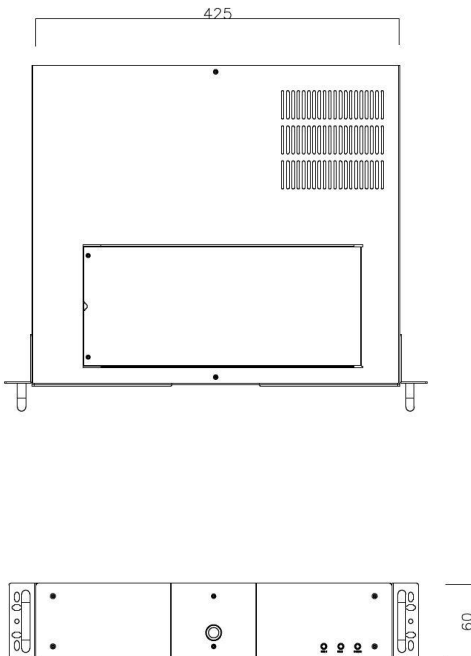

Network Video Recorder CC302V

식별번호 : 22984161

주요특징

- 최대 560Mbps의 영상 저장 속도
- HD 카메라 16대 동시저장(30FPS)
- 표준 프로토콜을 사용하는 모든 IP카메라 지원
- 열악한 환경의 함체, 선박, 차량 내에서도
- 운영 가능한 우수한 내구성

외 관도

(단위: mm)

제품사양

항 목	CC302V
등록채널	MAX.16CH
압축방식	H.264, MPEG-4, MJPEG
프레임	N/A
해상도	CIF ~ 5MP
화면모드	1,4,6,8,9,16 분할
비디오설정	N/A
멀티모니터	HDMI/D-sub/DVI
E-MAP	N/A
오디오항목	
오디오 스트림	N/A
오디오 전송	N/A
녹화항목	
녹화모드	일반,스케줄,이벤트,모션,매뉴얼,녹화
녹화시간	N/A
녹화설정	N/A
저장설정	N/A
오디오 저장	N/A
검색/재생	
화면모드	1,4,6,8,9,16 분할
재생모드	재생,정지,일시정지,전/후 프레임, 배속재생
검색모드	달력,시간,프레임,이벤트
재생기능	썸네일,북마크,줌,스냅샷
네트워크	
접속	Ethernet 10/100/1000 Base-T(RJ-45)
스트리밍	RTSP, ONVIF
보안	사용자접속로그기록
응용프로그램	RTSP, ONVIF
제 어	
PTZ	프리셋, On-ScreenPTZ 지원
보 안	
권한설정	N/A
이벤트	
이벤트	센서,알람,움직임
로그	시스템,사용자설정,이벤트로그,시스템로그
일반사항	
CPU	N/A
RAM	N/A
OS	MS Windows 7 / MS Windows 8
HDD	기본8TB
인증	KC
전원	AC100V ~240V, 150W
규격	420(W) x 365(D) x 89(H)mm, 약 9.2kg