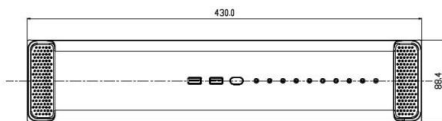

Network Video Recorder CC301S

식별번호 : 23061692

주요특징

- Plug & Display
- Full HD(1080p) Real-time 라이브 및 녹화 지원
- PoE 허브 내장 (8 port) + NVR 전용 외부 POE 허브 (8 port)
- 자동 녹화 설정 기능
- 파일시스템 자동복구 기능
- 워터마킹(MD5) 적용으로 데이터 위변조 방지

외관도

(단위: mm)

제품사양

항 목	CC301S
등록채널	MAX.16CH
압축방식	H.264 (BP,MP,HP)
프레임	40fps, @Full HD
해상도	1920x1080, 1280x1024, 1280x720
화면모드	1,4,6,8,9,16 분할
비디오설정	N/A
멀티모니터	최대2개지원
E-MAP	N/A
오디오항목	
오디오 스트림	IP카메라;16채널, NVR:1채널(양방향 통신)
오디오 전송	1채널
녹화항목	
녹화모드	연속,이벤트(모션,알람,스케줄),긴급
녹화시간	사전녹화:최대15초, 사후녹화:최대180초
녹화설정	N/A
저장설정	480fps@Full HD
오디오 저장	N/A
검색/재생	
화면모드	1,4,6,8,9,16분할
재생모드	재생,정지,일시정지,전/후 프레임, 배속재생
검색모드	달력,시간,프레임,이벤트
재생기능	썸네일,북마크,줌,스냅샷
네트워크	
접속	Ethernet 10/100/1000 Base-T(RJ-45)
스트리밍	RTSP, ONVIF
보안	N/A
응용프로그램	RTSP, ONVIF, iPIMS, nVIEWER
제 어	
PTZ	프리셋, On-ScreenPTZ 지원
보 안	
권한설정	N/A
이벤트	
이벤트	센서,알람,움직임
로그	시스템,사용자설정,이벤트로그,시스템로그
일반사항	
CPU	N/A
RAM	N/A
OS	Linux
HDD	SATA,기본4TB
인증	KC,FCC,CE
전원	SMPS 100-240V, 소비전력 : Max 25W(하드 미장착)
규격	430(W) x 360(L) x 88(H)mm